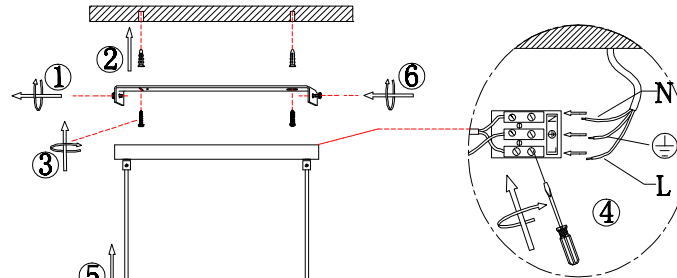

# GLOBO

LIGHTING

www.globo-lighting.com

B

15839-4H

4x MAX 9W LED E27  
230V~ 50Hz

GLOBO Handels GmbH  
Gewerbestrasse 3  
A-9184 Sankt Peter  
Austria