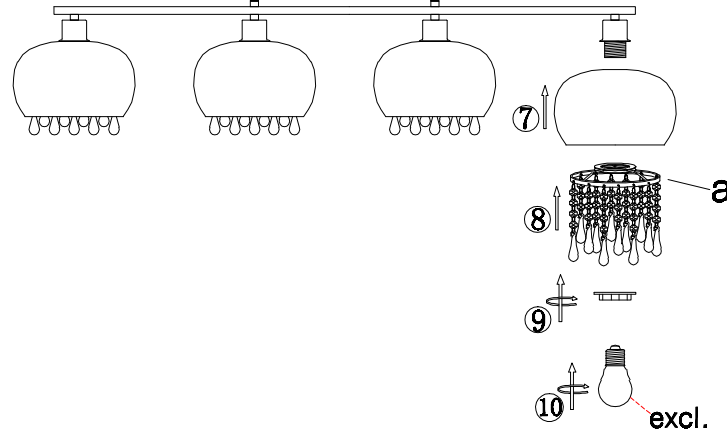

# GLOBO

LIGHTING

www.globo-lighting.com

B

15839-4H

4x MAX 9W LED E27  
230V~ 50Hz

GLOBO Handels GmbH  
Gewerbestrasse 3  
A-9184 Sankt Peter  
Austria